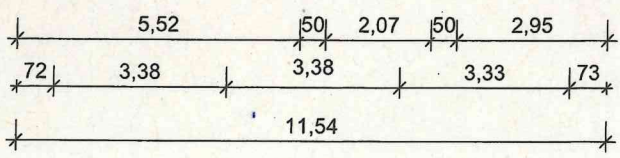

**BESTUHLUNGSVARIANTE TISCH
OHNE VORBÜHNE:**
Tische 1,40 x 0,70m
Sitzplätze: 110

ANTRAG AUF GENEHMIGUNG BESTUHLUNG
Zehnscheune Dagersheim,
Kirchgasse 18, 71034 Böblingen

GRUNDRISS ERDGESCHOSS
Variante Ib Tische
M 1:100 20.03.2023